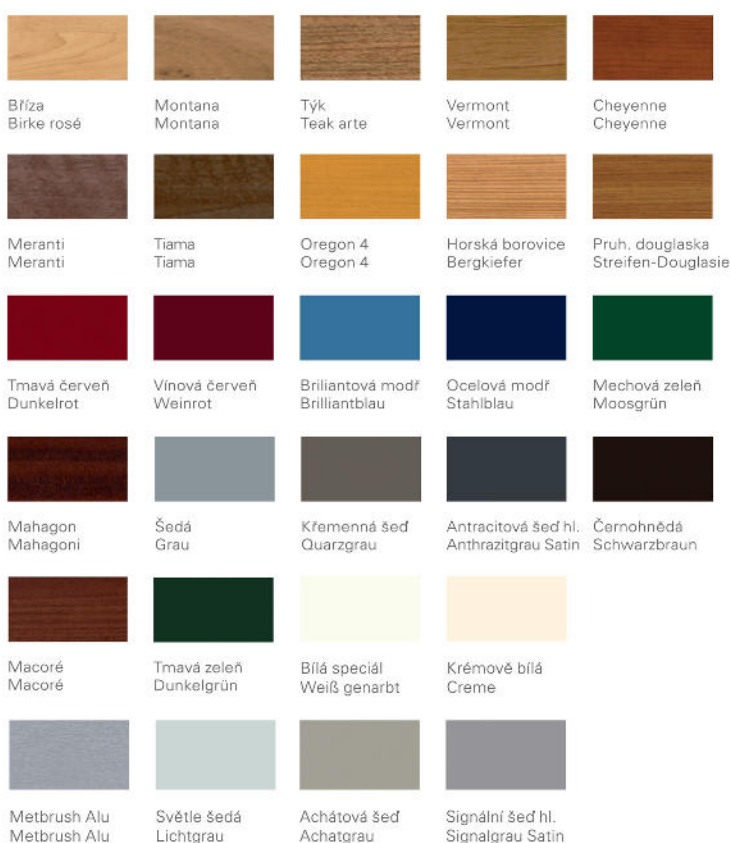

* standardní kombinace. ** Ukázka barevných odstínů je pouze orientační.

DEKORY – základní**

DEKORY – speciální**

Středové těsnění

Termická výztuha v křídle

Zasklení

HAC

generální dodavatel staveb