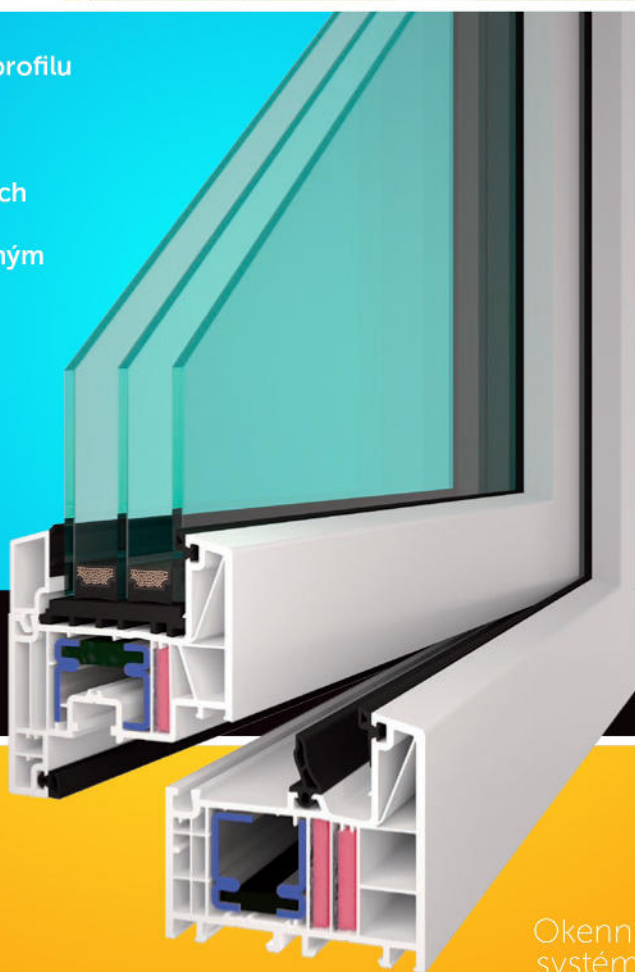

Moderní profil
pro maximální zateplení

**GARANČE
PŮVODU**

**NOVINKA
2014**

Termická výztuha

Izolační vložky s tepelným zrcadlem

- Elegantní profil klasických tvarů s jasnými konturami hran profilu
- Vysoce kvalitní německý profil třídy A
- Profil se stavební hloubkou 82 mm a 6 komorami pro větší stabilitu a tepelnou izolaci
- Výjimečné tepelné izolační vlastnosti díky použití speciálních izolačních vložek v rámu i křídle z lehčeného síťovaného polyethylenu s tepelným zrcadlem a díky speciálním zesíleným termickým výztuhám s přerušným tepelným mostem
- Profil se systémem středového těsnění se 3 těsnícími rovinami chrání před průnikem chladu, průvanu a vlhkosti
- Lze zasklít dvojsklem i trojsklem až do tl. 49 mm
- Pro větší bezpečnost a komfortní ovládání je standardně osazen kvalitním plně seřiditelným celoobvodovým kováním se 2 bezpečnostními uzávěry
- Ideální pro nízkoenergetické a pasivní stavby a rodinné domy

$U_w = 0,70 \text{ W/m}^2\text{K}$

**KVALITNÍ
ČESKÁ OKNA**

Okenní
systém

TECHNICKÉ ÚDAJE

Typ profilu		PASIV EVO
Design	plošně odsazené	•
Rozměry (mm)	staveb. hloubka	82
	pohledová šířka (rám/křídlo)*	123
	pohledová šířka štulp*	180
	pohledová šířka sloupek*	196
Počet komor		6
Systém těsnění		středové
Počet těsnění		3
Barva těsnění	černá	•
Bezpečnostní body		2
Součinitel prostupu tepla U_w při zasklení $U_g = 1,1$		1,1
Součinitel prostupu tepla U_w při zasklení $U_g = 1,0$		1,0
Součinitel prostupu tepla U_w při zasklení $U_g = 0,6$		0,77
Součinitel prostupu tepla U_w při zasklení $U_g = 0,5$		0,70
Typy otvřek	fix	•
	otvíravé a otvíravé-sklopné	•
	sklopné	•
	balkonové dveře	•
	balk. dveře s AL prahem	•
	balk. dveře ven otvíravé	•
	odstavné posuvné balk. dveře	•
	vchodové dveře	•
Stavební tvary	standard – pravoúhlá	•
	šikmá	•
	oblouková	•