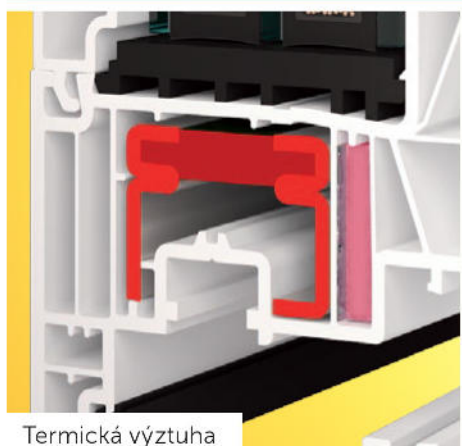

Moderní profil
pro maximální zateplení

**GARANČE
PŮVODU**

**NOVINKA
2014**

Termická výztuha

Izolační vložky s tepelným zrcadlem

- Elegantní profil klasických tvarů s jasnými konturami hran profilu
- Vysoce kvalitní německý profil třídy A
- Profil se stavební hloubkou 82 mm a 6 komorami pro větší stabilitu a tepelnou izolaci
- Výjimečné tepelné izolační vlastnosti díky použití speciálních izolačních vložek v rámu i křídle z lehčeného síťovaného polyethylenu s tepelným zrcadlem a díky speciálním zesíleným termickým výztuhám s přerušným tepelným mostem
- Profil se systémem středového těsnění se 3 těsnícími rovinami chrání před průnikem chladu, průvanu a vlhkosti
- Lze zasklít dvojsklem i trojsklem až do tl. 49 mm
- Pro větší bezpečnost a komfortní ovládání je standardně osazen kvalitním plně seřiditelným celoobvodovým kováním se 2 bezpečnostními uzávěry
- Ideální pro nízkoenergetické a pasivní stavby a rodinné domy

$U_w = 0,70 \text{ W/m}^2\text{K}$

**KVALITNÍ
ČESKÁ OKNA**

Okenní
systém

TECHNICKÉ ÚDAJE

Typ profilu		PASIV EVO
Design	plošně odsazené	•
Rozměry (mm)	staveb. hloubka	82
	pohledová šířka (rám/křídlo)*	123
	pohledová šířka štulp*	180
	pohledová šířka sloupek*	196
Počet komor		6
Systém těsnění		středové
Počet těsnění		3
Barva těsnění	černá	•
Bezpečnostní body		2
Součinitel prostupu tepla U_w při zasklení $U_g = 1,1$		1,1
Součinitel prostupu tepla U_w při zasklení $U_g = 1,0$		1,0
Součinitel prostupu tepla U_w při zasklení $U_g = 0,6$		0,77
Součinitel prostupu tepla U_w při zasklení $U_g = 0,5$		0,70
Typy otvřek	fix	•
	otvíravé a otvíravé-sklopné	•
	sklopné	•
	balkonové dveře	•
	balk. dveře s AL prahem	•
	balk. dveře ven otvíravé	•
	odstavné posuvné balk. dveře	•
	vchodové dveře	•
Stavební tvary	standard – pravoúhlá	•
	šikmá	•
	oblouková	•

* standardní kombinace. ** Ukázka barevných odstínů je pouze orientační.

DEKORY – základní**

DEKORY – speciální**

Středové těsnění

Termická výztuha v křídle

Zasklení

HAC

generální dodavatel staveb