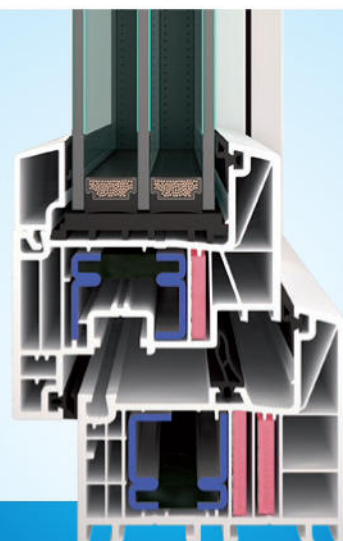

Moderní profil
pro maximální zateplení

**GARANČE
PŮVODU**

**NOVINKA
2014**

Termická výztuha

Izolační vložky s tepelným zrcadlem

- Elegantní profil klasických tvarů s jasnými konturami hran profilu
- Vysoce kvalitní německý profil třídy A
- Profil se stavební hloubkou 82 mm a 6 komorami pro větší stabilitu a tepelnou izolaci
- Výjimečné tepelné izolační vlastnosti díky použití speciálních izolačních vložek v rámu i křídle z lehčeného síťovaného polyethylenu s tepelným zrcadlem a díky speciálním zesíleným termickým výztuhám s přerušným tepelným mostem
- Profil se systémem středového těsnění se 3 těsnícími rovinami chrání před průnikem chladu, průvanu a vlhkosti
- Lze zasklít dvojsklem i trojsklem až do tl. 49 mm
- Pro větší bezpečnost a komfortní ovládání je standardně osazen kvalitním plně seřiditelným celoobvodovým kováním se 2 bezpečnostními uzávěry
- Ideální pro nízkoenergetické a pasivní stavby a rodinné domy

* standardní kombinace. ** Ukázka barevných odstínů je pouze orientační.

DEKORY – základní**

DEKORY – speciální**

Středové těsnění

Termická výztuha v křídle

Zasklení

HAC

generální dodavatel staveb