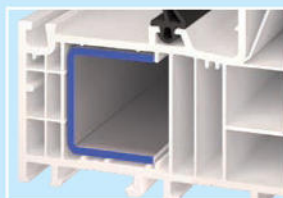

Metbrush Alu
Metbrush Alu

Světle šedá
Lichtgrau

Achátová šed
Achatgrau

Signální šed hl.
Signalgrau Satin

Středové těsnění

Ocelová výtuka v rámu

Zasklení

HAC
generální dodavatel staveb