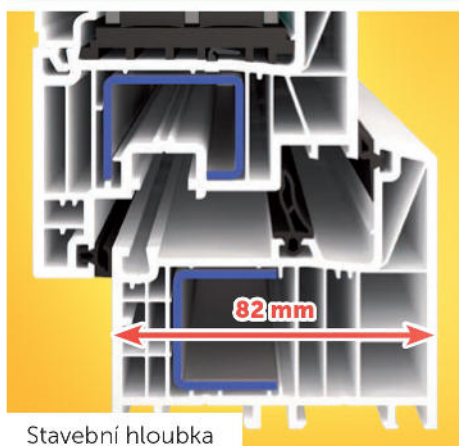

Exkluzivní vzhled
a špičkové parametry

**GARANCE
PŮVODU**

**NOVINKA
2014**

Stavební hloubka

Oblé křídlo

- Úsporný profilový systém s moderním vzhledem zdůrazněný oblým křídlem
- Kvalitní německý profil třídy A s 6 komorami a se stavební hloubkou 82 mm
- Spolehlivě zajišťuje ochranu proti průniku průvanu a vlhkosti
- Systém středového těsnění (3 těsnící roviny) podporuje vyšší akustickou izolaci a vyšší těsnost
- Vysoké stability a neomezené životnosti dosahuje díky 2 mm ocelové pozinkované výztuze v rámu i křídle
- Lze zasklít dvojsklem i trojsklem až do tl. 49 mm
- Garantuje zvýšenou odolnost vůči vloupání díky vyššímu počtu bezpečnostních uzávěrů
- Ideální pro nízkoenergetické a pasivní stavby a rodinné domy

$U_w = 0,71 \text{ W/m}^2\text{K}$

**KVALITNÍ
ČESKÁ OKNA**

Okenní
systém

TECHNICKÉ ÚDAJE

Typ profilu		SIGMA EVO
Design	plošně odsazené	•
Rozměry (mm)	staveb. hloubka	82
	pohledová šířka (rám/křídlo)*	123
	pohledová šířka štulp*	180
	pohledová šířka sloupek*	196
Počet komor		6
Systém těsnění		středové
Počet těsnění		3
Barva těsnění	černá	•
Bezpečnostní body		2
Součinitel prostupu tepla U_w při zasklení $U_g = 1,1$		1,1
Součinitel prostupu tepla U_w při zasklení $U_g = 1,0$		1,1
Součinitel prostupu tepla U_w při zasklení $U_g = 0,6$		0,78
Součinitel prostupu tepla U_w při zasklení $U_g = 0,5$		0,71
Typy otvřek	fix	•
	otvíravé a otvíravé-sklopné	•
	sklopné	•
	balkonové dveře	•
	balk. dveře s AL prahem	•
	balk. dveře ven otvíravé	•
	odstavně posuvné balk. dveře	•
Stavební tvary	standard – pravoúhlá	•
	šikmá	•
	oblouková	