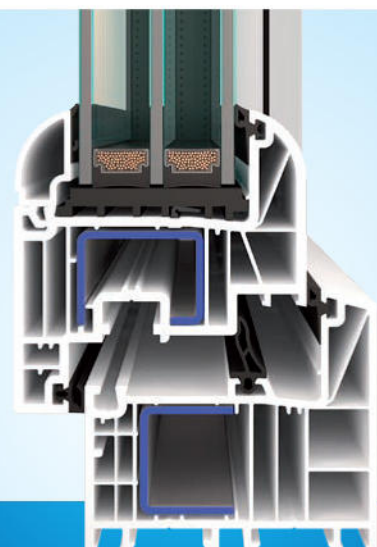

HAC
generální dodavatel staveb

Regionální partner

Okenní systém