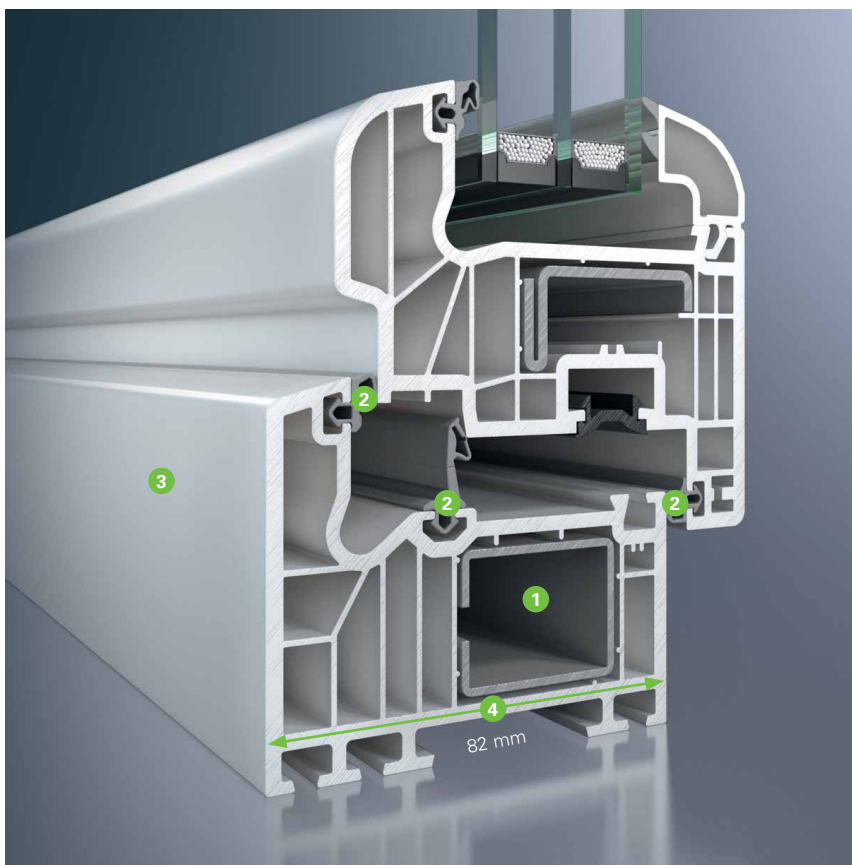

Schüco Thermo 6

- 1 6komorový profilový systém s optimálními tepelněizolačními vlastnostmi
- 2 Tři těsnicí úrovně zajišťují optimální ochranu před větrem, deštěm a hlukem
- 3 Úzké pohledové šířky – optimální průnik světla
- 4 Větší stavební hloubka zajišťuje bezpečnost a ztěžuje pokus o vloupání

Okenní profilový systém Thermo 6 s konturou Rondo