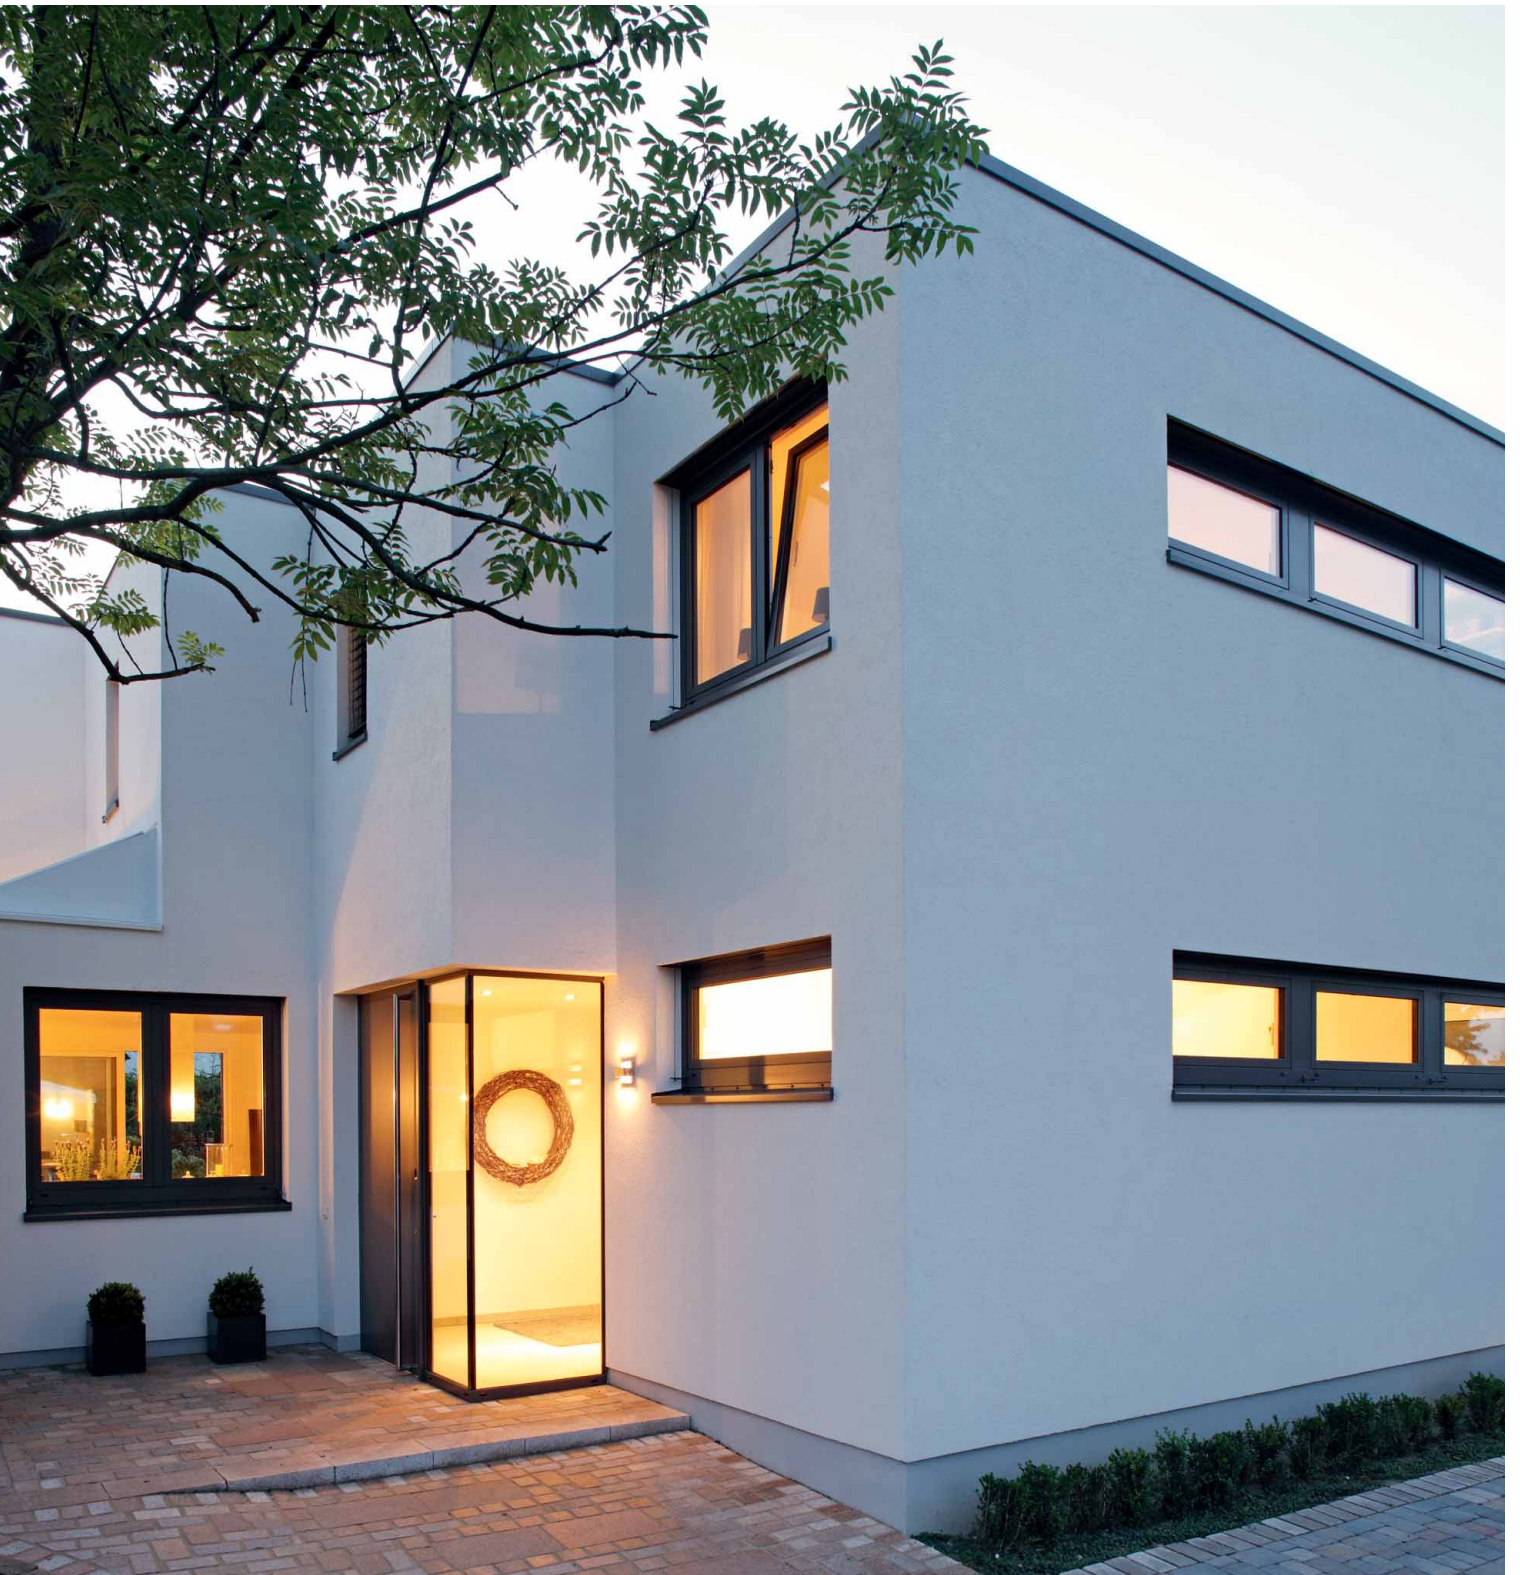

Energie	04	Thermo 6 – Vyzrálá technologie pro ekologické bydlení
Bezpečnost a komfort	08	Volte systematickou bezpečnost Dopřejte si moderní komfort
Design	10	Mějte Váš domov v tom nejlepším světle

Správná volba vyšší životní kvality

Energeticky úsporná okna Thermo 6 Vám s odpovídajícím příslušenstvím nabízí řadu možností, jak si okna přizpůsobit svým požadavkům a životním návykům.

Energie