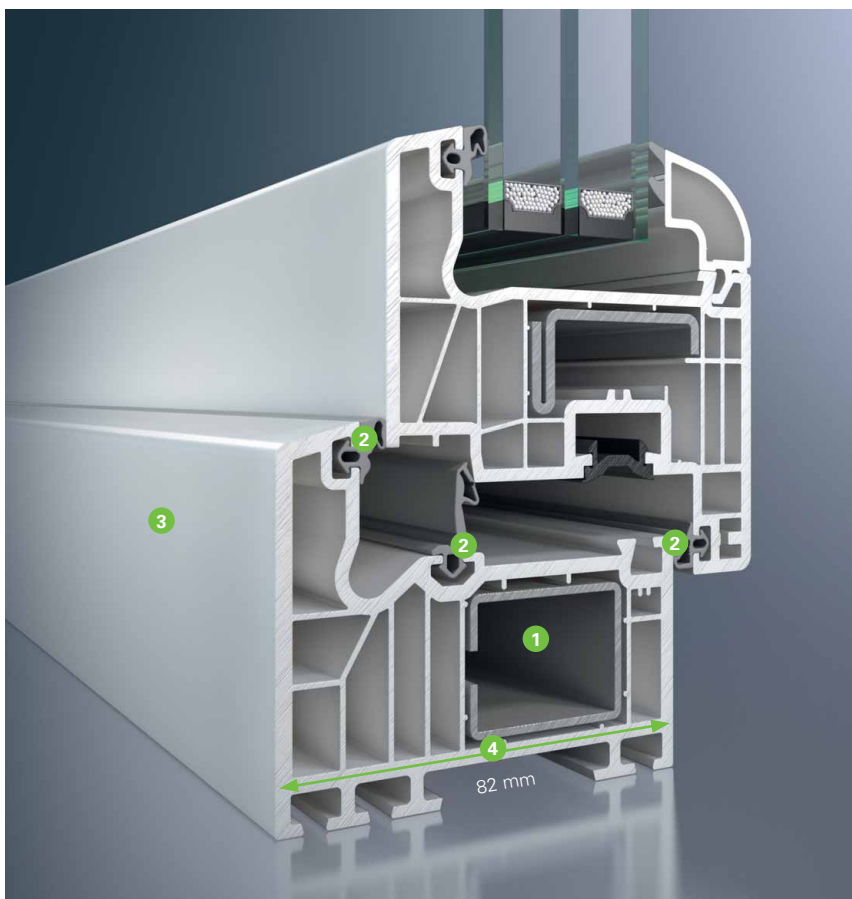

Okenní profilový systém Thermo 6 s konturou Classic