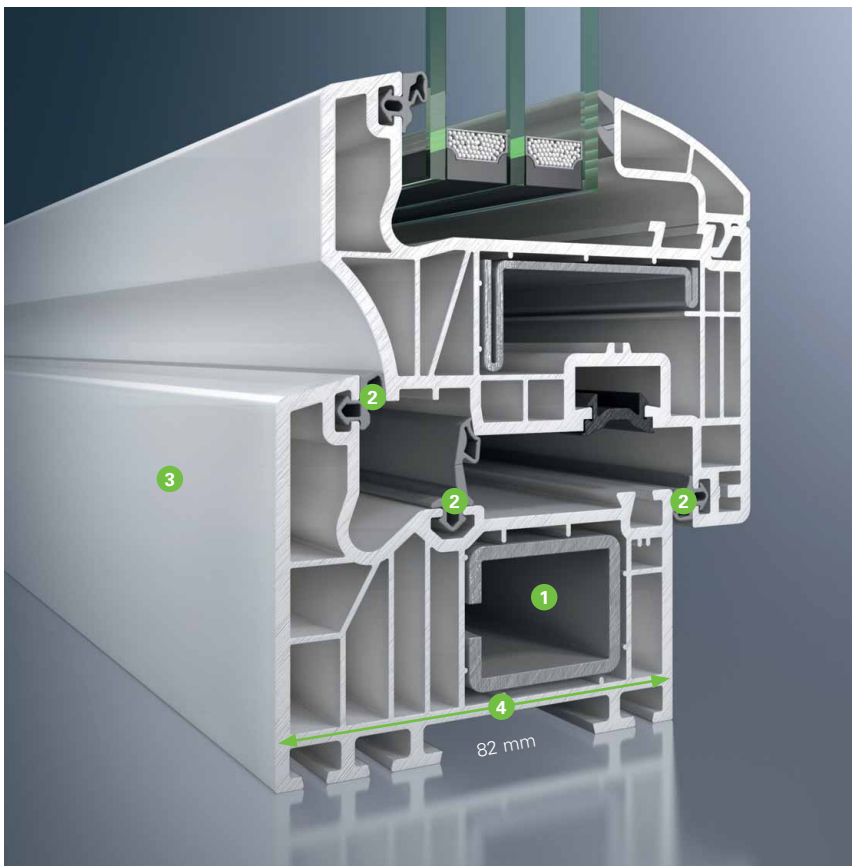

Okenní profilový systém Thermo 6 s konturou Cava