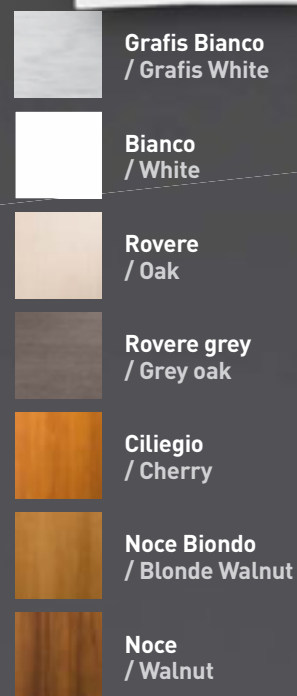

CERNIERA **ANUBA**  
ANUBA HINGE

CERNIERA **PIVOT**  
PIVOT HINGE

CERNIERA **TWIN**  
TWIN HINGE

## Oval

3

FINITURE DISPONIBILI  
AVAILABLE FINISHES

6

FINITURE DISPONIBILI  
AVAILABLE FINISHES

7

FINITURE DISPONIBILI  
AVAILABLE FINISHES

Su tutti i telai potrete scegliere: la serratura **meccanica o magnetica**; la ferramenta **ottone o cromo**; le cerniere **anuba**. Le cerniere **pivot e twin** sono un'esclusiva dei telai Genius e Genius Plus.

On all the frames you can choose: the mechanical or magnetic lock; the brass or chrome hardware; the anuba hinges. Pivot and twin hinges are the exclusive of the Genius and Genius Plus frames.

**Rovere grey**  
/ Grey oak

**Ciliegio**  
/ Cherry

**Noce Biondo**  
/ Blonde walnut

**Noce**  
/ Walnut

<input type="checkbox"/>	<input type="checkbox"/>			
<input type="checkbox"/>	<input type="checkbox"/>			
<input type="checkbox"/>	<input type="checkbox"/>	<input type="checkbox"/>	<input type="checkbox"/>	<input type="checkbox"/>
<input type="checkbox"/>	<input type="checkbox"/>	<input type="checkbox"/>	<input type="checkbox"/>	<input type="checkbox"/>
<input type="checkbox"/>	<input type="checkbox"/>	<input type="checkbox"/>	<input type="checkbox"/>	<input type="checkbox"/>