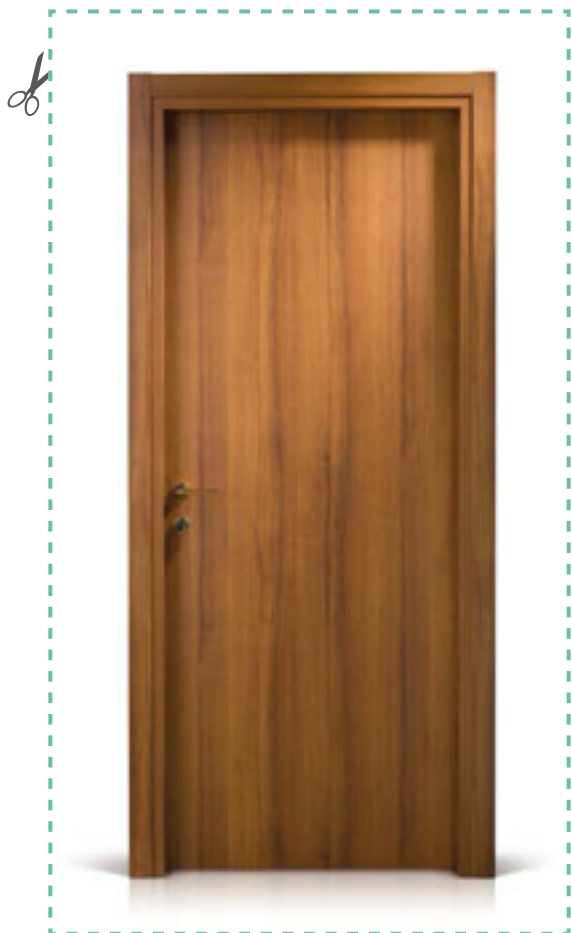

Liss

Finitura Noce biondo  
Finish Blonde walnut

Telaio Genius  
Frame Genius

**Finitura Bianco / Telaio Oval**  
Finish White / Frame Oval

**Finitura Rovere / Telaio Genius**  
Finish Oak / Frame Genius

**Finitura Ciliegio / Telaio Oval**  
Finish Cherry / Frame Oval