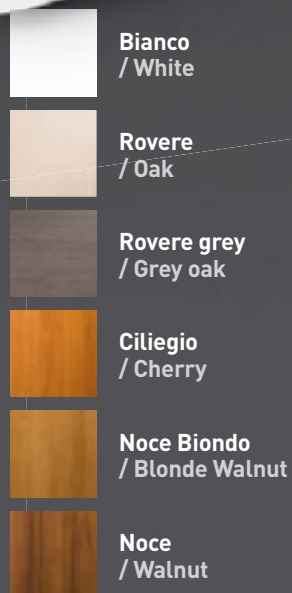

CERNIERA **ANUBA**  
ANUBA HINGE

CERNIERA **PIVOT**  
PIVOT HINGE

CERNIERA **TWIN**  
TWIN HINGE

## Oval

3

FINITURE DISPONIBILI  
AVAILABLE FINISHES

6

FINITURE DISPONIBILI  
AVAILABLE FINISHES

7

FINITURE DISPONIBILI  
AVAILABLE FINISHES

Su tutti i telai potrete scegliere: la serratura **meccanica o magnetica**; la ferramenta **ottone o cromo**; le cerniere **anuba**. Le cerniere **pivot e twin** sono un'esclusiva dei telai Genius e Genius Plus.

On all the frames you can choose: the mechanical or magnetic lock; the brass or chrome hardware; the anuba hinges. Pivot and twin hinges are the exclusive of the Genius and Genius Plus frames.

**Rovere grey**  
/ Grey oak

**Ciliegio**  
/ Cherry

**Noce Biondo**  
/ Blonde walnut

**Noce**  
/ Walnut

<input type="checkbox"/>	<input type="checkbox"/>			
<input type="checkbox"/>	<input type="checkbox"/>			
<input type="checkbox"/>	<input type="checkbox"/>	<input type="checkbox"/>	<input type="checkbox"/>	<input type="checkbox"/>
<input type="checkbox"/>	<input type="checkbox"/>	<input type="checkbox"/>	<input type="checkbox"/>	<input type="checkbox"/>
<input type="checkbox"/>	<input type="checkbox"/>	<input type="checkbox"/>	<input type="checkbox"/>	<input type="checkbox"/>