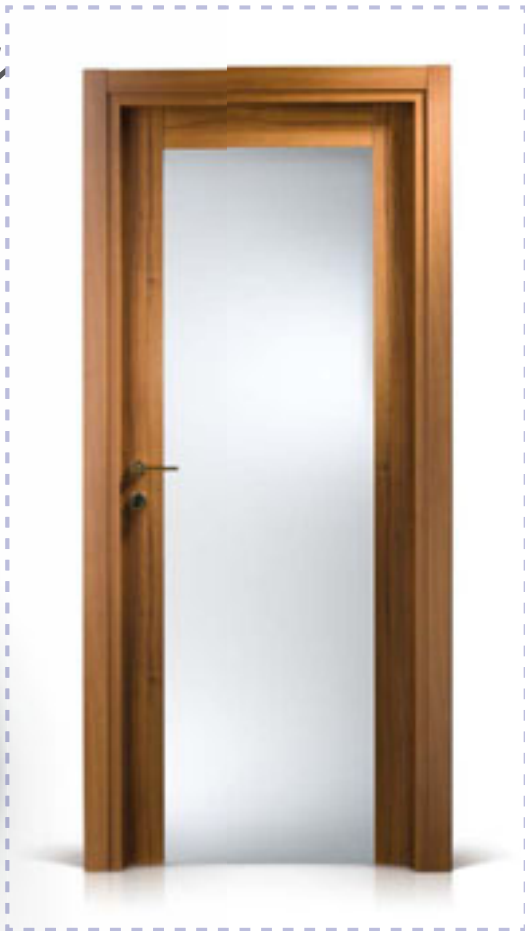

Finitura Noce / Telaio Genius /
Cristallo Satinato
Finish Walnut / Frame Genius / Frosted Glass