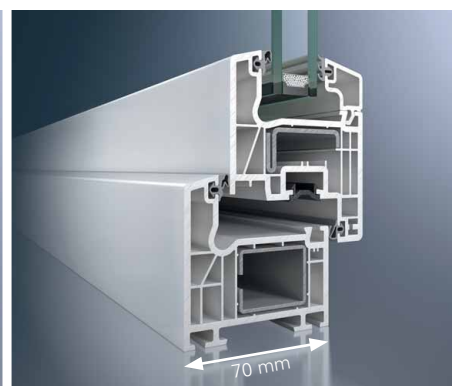

Vysoký stupeň základního zabezpečení: stavební hloubka 70 mm a hluboko uložené kování brání napadání těchto uzamykacích prvků zloději.

Bezpečnost je jedna ze základních potřeb každého člověka. Především ve vlastním domě by se měl člověk cítit naprosto bezpečně. S okny Schüco Corona CT 70 Classic můžeme přispět k vytvoření pocitu bezpečí, neboť tato vyzrálá technika výrazně ztěžuje život všem nenechavcům. Zvětšení stavební hloubky, moderní technika uzamykacího mechanismu s hříbovitou hlavou a ocelová kování prakticky znemožňují vypáčení Vašich oken. Ani navrtání kování se díky použití tvrzené oceli jen tak nepodaří. Proto budete stále naprosto v klidu.

Dopřejte si moderní komfort

Snadná obsluha bez jakékoliv námahy by měla být u moderních oken naprostou samozřejmostí. S účelným příslušenstvím to může být ještě snadnější a pohodlnější.

Motoricky ovládaný ventilační systém Schüco VentoTherm tak například zajišťuje kontinuální výměnu vzduchu u uzavřených oken a zabudovaný pylový filtr usnadňuje život alergikům. Pasé je také průvan, hluková zátěž a obtěžování nejrůznějším hmyzem.

Je dobré vědět, že okna Schüco Corona CT 70 Classic a jejich komponenty jsou po dlouhá léta prakticky bezúdržbové a snadno se čistí. Povrchy jsou barevně a světelně stálé, kování a kliky jsou opatřeny protikorozní ochranou. Díky tomu se můžete velmi dlouho těšit z Vašich nových, na míru vyrobených oken Corona CT 70 Classic.