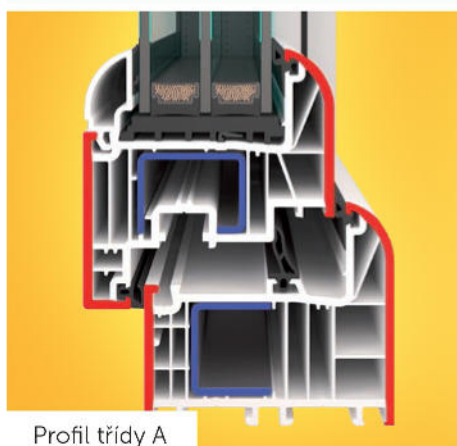

Elegance v oblém
designu

**GARANČE
PŮVODU**

**NOVINKA
2014**

Profil třídy A

Středové těsnění

- Atraktivní design s oblým křídlem i rámem pro doladění vzhledu interiéru
- 6ti komorový profil třídy A se stavební hloubkou 82 mm pro vyšší úspory energie
- Systém středového těsnění (3 těsnící roviny) zajišťuje vyšší akustickou izolaci a vyšší těsnost
- Spolehlivě ochrání proti průniku průvanu a vlhkosti
- 2 mm ocelová pozinkovaná výztuha v rámu i křídle pro dosažení vysoké stability a neomezené životnosti
- Lze zasklít dvojsklem i trojsklem až do tl. 49 mm
- Garantuje zvýšenou odolnost vůči vloupání díky vyššímu počtu bezpečnostních uzávěrů
- Vhodný pro rekonstrukce a nízkoenergetické a pasivní stavby a rodinné domy

$U_w = 0,71 \text{ W/m}^2\text{K}$

**KVALITNÍ
ČESKÁ OKNA**

Okenní
systém

TECHNICKÉ ÚDAJE

Typ profilu		GAMA EVO
Design	plošně odsazené	•
Rozměry (mm)	staveb. hloubka	82
	pohledová šířka (rám/křídlo)*	123
	pohledová šířka štulp*	180
	pohledová šířka sloupek*	196
Počet komor		6
Systém těsnění		středové
Počet těsnění		3
Barva těsnění	černá	•
Bezpečnostní body		2
Součinitel prostupu tepla U_w při zasklení $U_g = 1,1$		1,1
Součinitel prostupu tepla U_w při zasklení $U_g = 1,0$		1,1
Součinitel prostupu tepla U_w při zasklení $U_g = 0,6$		0,78
Součinitel prostupu tepla U_w při zasklení $U_g = 0,5$		0,71
Typy otvírek	fix	•
	otvíravé a otvíravé-sklopné	•
	sklopné	•
	balkonové dveře	•
	balk. dveře s AL prahem	•
	balk. dveře ven otvíravé	•
	odstavně posuvné balk. dveře	•
Stavební tvary	standard – pravoúhlá	•
	šikmá	•
	oblouková	