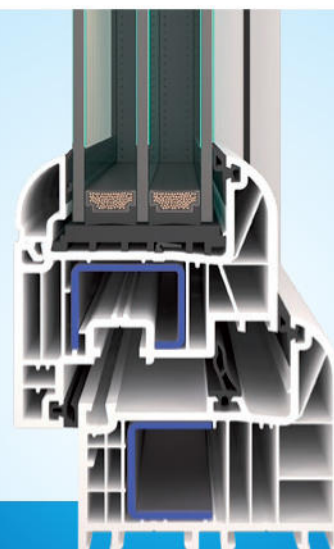

Metbrush Alu
Metbrush Alu

Světle šedá
Lichtgrau

Achátová šed
Achatgrau

Signální šed hl.
Signalgrau Satin

Středové těsnění

Ocelová výtuka v rámu

Zasklení

Okenní systém