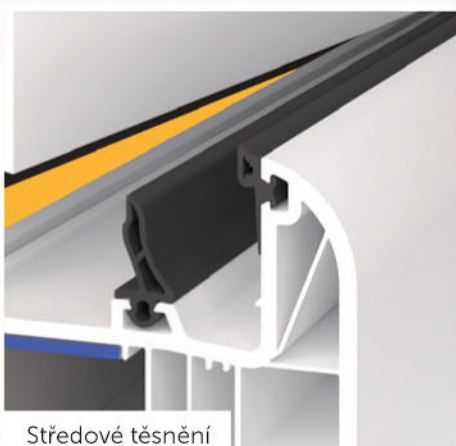

Elegance v oblém
designu

**GARANČE
PŮVODU**

**NOVINKA
2014**

Profil třídy A

Středové těsnění

- Atraktivní design s oblým křídlem i rámem pro doladění vzhledu interiéru
- 6ti komorový profil třídy A se stavební hloubkou 82 mm pro vyšší úspory energie
- Systém středového těsnění (3 těsnící roviny) zajišťuje vyšší akustickou izolaci a vyšší těsnost
- Spolehlivě ochrání proti průniku průvanu a vlhkosti
- 2 mm ocelová pozinkovaná výztuha v rámu i křídle pro dosažení vysoké stability a neomezené životnosti
- Lze zasklít dvojsklem i trojsklem až do tl. 49 mm
- Garantuje zvýšenou odolnost vůči vloupání díky vyššímu počtu bezpečnostních uzávěrů
- Vhodný pro rekonstrukce a nízkoenergetické a pasivní stavby a rodinné domy

$U_w = 0,71 \text{ W/m}^2\text{K}$

**KVALITNÍ
ČESKÁ OKNA**

Okenní
systém

TECHNICKÉ ÚDAJE

Typ profilu		GAMA EVO
Design	plošně odsazené	•
Rozměry (mm)	staveb. hloubka	82
	pohledová šířka (rám/křídlo)*	123
	pohledová šířka štulp*	180
	pohledová šířka sloupek*	196
Počet komor		6
Systém těsnění		středové
Počet těsnění		3
Barva těsnění	černá	•
Bezpečnostní body		2
Součinitel prostupu tepla U_w při zasklení $U_g = 1,1$		1,1
Součinitel prostupu tepla U_w při zasklení $U_g = 1,0$		1,1
Součinitel prostupu tepla U_w při zasklení $U_g = 0,6$		0,78
Součinitel prostupu tepla U_w při zasklení $U_g = 0,5$		0,71
Typy otvírek	fix	•
	otvíravé a otvíravé-sklopné	•
	sklopné	•
	balkonové dveře	•
	balk. dveře s AL prahem	•
	balk. dveře ven otvíravé	•
	odstavně posuvné balk. dveře	•
Stavební tvary	standard – pravoúhlá	•
	šikmá	•
	oblouková	