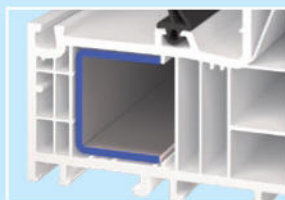

Metbrush Alu
Metbrush Alu

Světle šedá
Lichtgrau

Achátová šed
Achatgrau

Signální šed hl.
Signalgrau Satin

Středové těsnění

Ocelová výtuka v rámu

Zasklení

Okenní systém